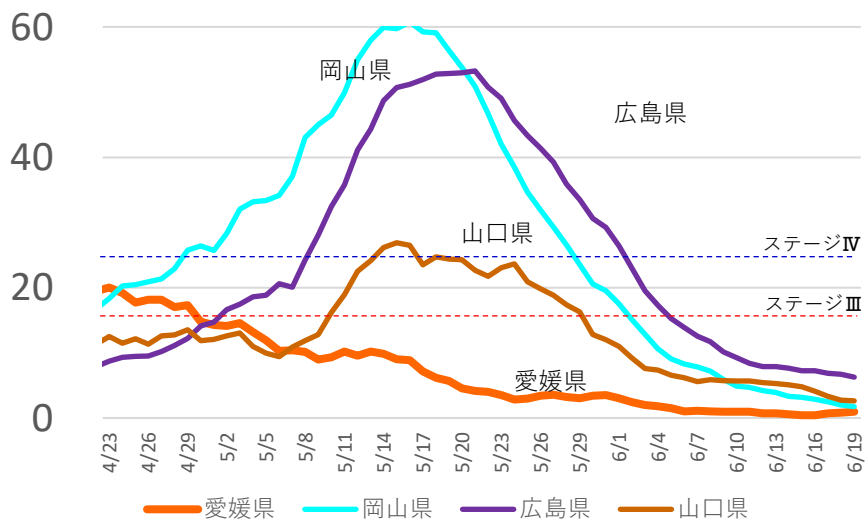

近隣県の10万人当たり陽性者数（1週間累計）

全国・東京・大阪

四国

中国

九州