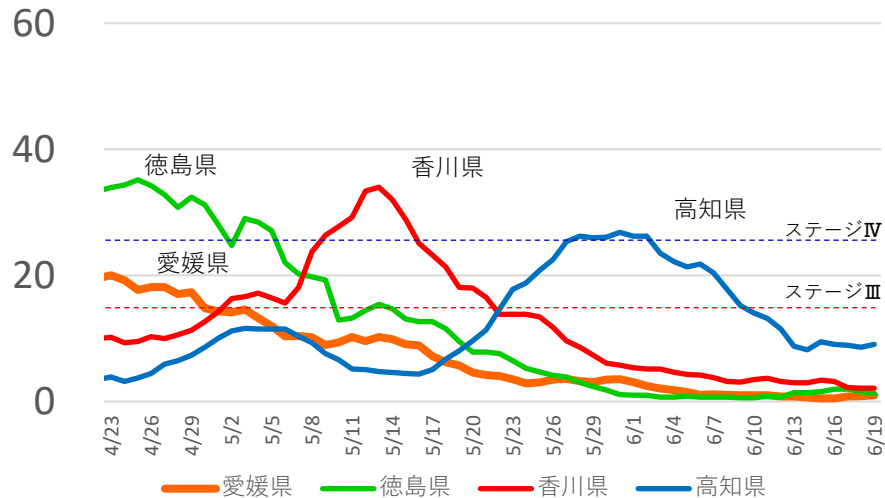

近隣県の10万人当たり陽性者数（1週間累計）

全国・東京・大阪

四国

中国

九州