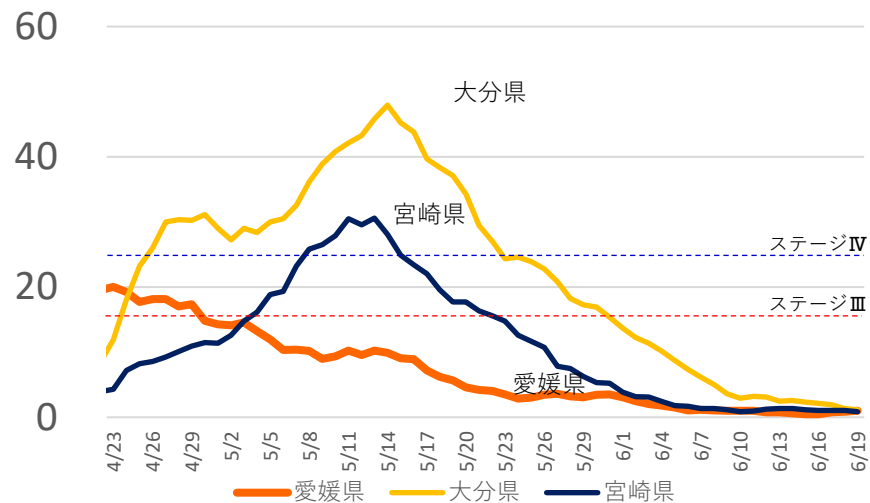

近隣県の10万人当たり陽性者数（1週間累計）

全国・東京・大阪

四国

中国

九州