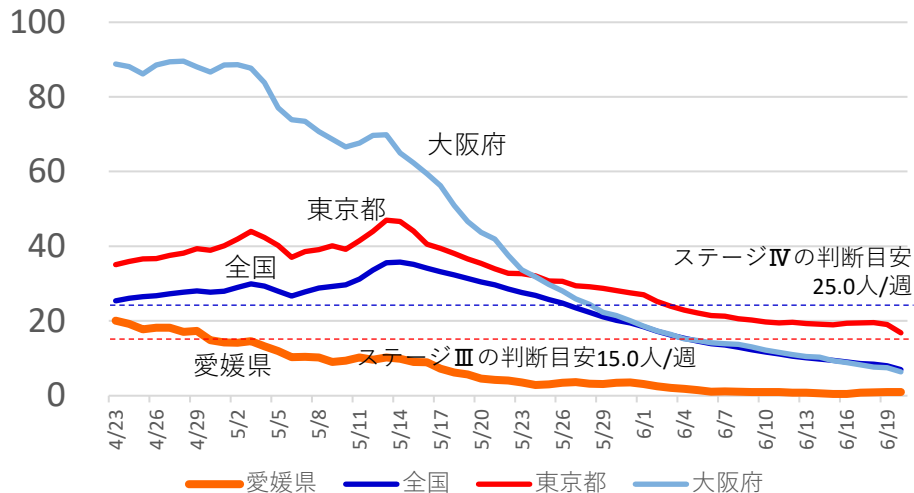

「感染警戒期」

6月22日(火)～当面の間

- 県民や事業者の皆さんの協力と努力により、感染状況は落ち着いた状況が続き、医療の負荷は徐々に下がっています。
- ただし、県の警戒レベルは一定程度維持します。近隣県でもデルタ（インド）株の感染が確認されており、引き続き持ち込み・持ち帰りリスクには注意が必要です。

警戒は怠らず！

社会経済活動も徐々に展開

近隣県の10万人当たり陽性者数（1週間累計）

全国・東京・大阪

○ その他地域への往來、出張は細心の注意を！（協力依頼）

感染拡大を防ぐための協力依頼内容(詳細)

【県民・事業者の皆さんへの協力依頼】

○会食の注意【当面継続】

- 会食は20人以下で、長時間を避ける
※当面の間。感染状況を踏まえ、段階的に緩和
- 感染リスクの高い行動のない人と
【感染リスクの高い行動例】
 - ・まん延防止等重点措置地域等で、繁華街等の混雑した施設を利用
 - ・県外との往来がなくとも、頻繁に3密の場に出入りする など
- 不特定多数が集まる会食パーティーや、飲食店でのイベント等は開催しない、参加しない

■会食に関するチェックポイント■

- ①店側の感染対策ができていることを確認
座席の間隔の確保、従業員のマスク着用、消毒液の設置、換気の徹底
- ②参加者の2週間以内の行動歴を確認
「深夜に及ぶ繁華街での飲食をはじめ5つの場面に該当する感染リスクの高い行動」がないこと
- ③当日の体調不良者がいないことを確認

会食の注意の段階的緩和

感染状況等を踏まえて段階的に緩和

期間	人数	対象者	時間等
6/1～ 6/13	4人以下	毎日顔を合わせ、 感染リスクの高い 行動のない人と	<ul style="list-style-type: none">・概ね2時間以内・感染対策が徹底されている店を利用
6/14～ 6/21	10人以下	毎日顔を合わせ、 感染リスクの高い 行動のない人と	<ul style="list-style-type: none">・長時間を避けて・感染対策が徹底されている店を利用
6/22～ 6/30	20人以下	感染リスクの高い 行動のない人と	<ul style="list-style-type: none">・長時間を避けて・感染対策が徹底されている店を利用
7/1～	大人数を避けて	感染リスクの高い 行動のない人と	<ul style="list-style-type: none">・長時間を避けて・感染対策が徹底されている店を利用